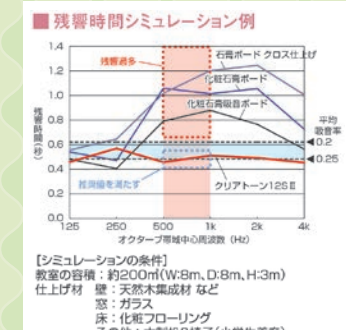

未利用資源の有効活用

持続的可能な社会の実現に貢献