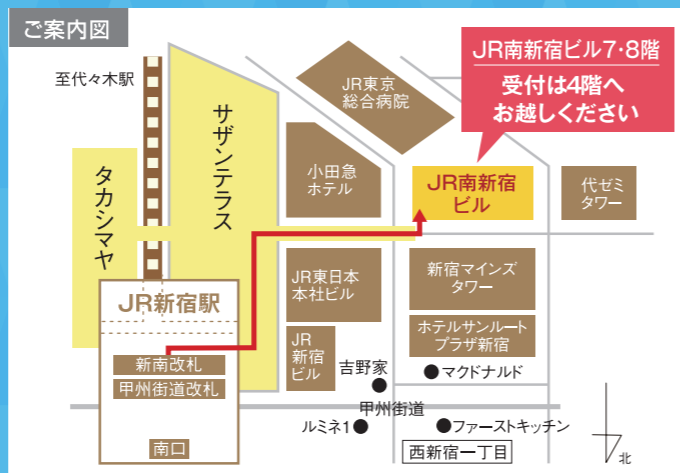

お客様情報をご記載していただき送信ください。

WEB

<https://www.meitetsu-cl.co.jp/>

お知らせ・新着情報の「イベント」よりお申込みください。

スマートフォンは  
こちらから

個人情報保護に関する通知事項

- (1) 利用目的  
このたび記載いただいた予約内容の個人情報は、以下に掲げる利用目的のために利用し、法令に基づく場合および本人ならびに公衆の生命・健康・財産の重大な利益を保護する場合を除き、ご本人の同意を得ることなく他に私用及び提供、委託する事はありません。  
① キャンペーン参加のための必要なご連絡や、お問い合わせ・ご相談への対応、リフォーム工事に関するご連絡・確認、及びその記録。  
② 弊社の商品、サービス等のご案内の郵便等によるパンフレット類、広報物等の送付または電話などによる連絡。  
③ 弊社サービスの維持向上の目的で調査、および分析を行うためのアンケートの送付。
- (2) 当社は前号①の目的の範囲で本キャンペーンを実施する協力会社などに個人情報及びマンション販売時の図面集を預託し、預託を受けた協力会社は同様の範囲で個人情報及びマンション販売時の図面集を利用します。
- (3) 個人情報取り扱い窓口 / 名鉄コミュニティライフ(株)総務経理部 / TEL:03-5320-2701 (受付時間:平日9:00~18:00)

相談会の取り組みについて

スタッフの  
マスク着用・  
検温・体調報告  
を徹底

お客様同士  
お客様と  
スタッフの、  
距離を確保

受付・商談ブース  
では飛沫防止  
パーテーション  
を設置

出来る限りの  
手指・物品の  
消毒

会場内の  
座席の距離を  
確保

会場のご案内

名鉄 夏のリフォームキャンペーン

**6/25** 土 10:00 ▶ 16:00  
完全予約制

会場 TOTO 東京センターショールーム  
DAIKEN 新宿ショールーム 4Fへお越しください。

- 住所 / 東京都渋谷区代々木2-1-5 JR南新宿ビル7・8F
- アクセス / JR「新宿駅」南口より徒歩5分
- お車でご来場の場合 / JR南新宿ビル地下駐車場をご利用ください。

もっと便利に。もっと快適に。  
リフォームで暮らしは変わる。

名鉄 夏のリフォーム キャンペーン

完全予約制

予約申込  
締切日  
**6/19** 日  
相談会は完全予約制です  
必ずご予約の上  
ご参加ください。

このたび、名鉄コミュニティライフ(株)では、毎回好評いただいております「リフォーム相談会」をリフォーム提携会社である(株)TOKAI、(有)アクア、との共同企画にて、TOTO 東京センターショールーム・DAIKEN 新宿ショールームで開催させていただきます。