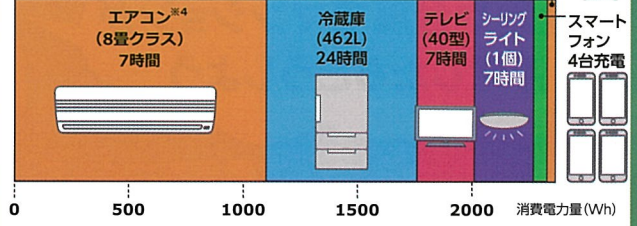

※「HEMS」とは:「Home Energy Management System」の略。
カラーモニターが付いた、家庭用電力管理システムです。

停電時でも必要な電化製品が使える

緊急充電モードで満充電状態をキープし、災害時も安心!

停電発生後、都市部では約9割が
復旧するまでに24時間かかります。

主要な電化製品の1日(24時間)の使用例※3

緊急充電モードで停電時の備えが可能に!

※1: 人口密度が5,000人/km²を超える市町村を都市部とした。
※2: 内閣府が公表している大規模災害の被害状況レポート(停電した市町村まで記載のあるもの)を2015~2020年の期間調査した結果。
※3: 使用時間は家電メーカーが公表している期間消費電力量などから算出した目安であり、保証するものではありません。
※4: 100Vに限りです。