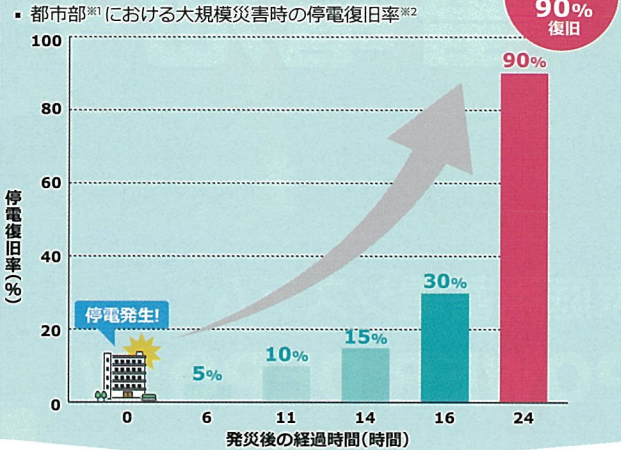

※「HEMS」とは:「Home Energy Management System」の略。
カラーモニターが付いた、家庭用電力管理システムです。

停電時でも必要な電化製品が使える

緊急充電モードで満充電状態をキープし、災害時も安心!

停電発生後、都市部では約9割が
復旧するまでに24時間かかります。

主要な電化製品の1日(24時間)の使用例※3

緊急充電モードで停電時の備えが可能に!

※1: 人口密度が5,000人/km²を超える市町村を都市部とした。
※2: 内閣府が公表している大規模災害の被害状況レポート(停電した市町村まで記載のあるもの)を2015~2020年の期間調査した結果。
※3: 使用時間は家電メーカーが公表している期間消費電力量などから算出した目安であり、保証するものではありません。
※4: 100Vに限りです。