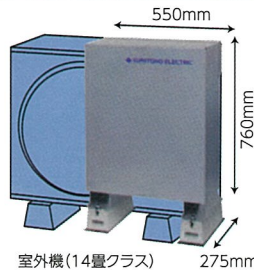

業界最小・最軽量※クラス

マンションバルコニーや集合住宅・屋内にも設置可能。

※蓄電容量3kWh以上の系統連系型蓄電システムにおいて(2020年3月時点、メーカー調べ)

エアコン室外機と
体積比で最大約30%減
※当社調べ

重量
52.5kg

体積
115L

室外機(14畳クラス)

こんな場所に設置できます