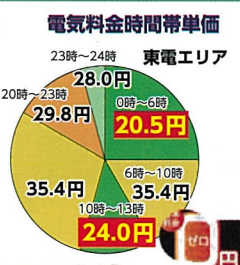

※「HEMS」とは:「Home Energy Management System」の略。
カラーモニターが付いた、家庭用電力管理システムです。

停電時でも必要な電化製品が使える

緊急充電モードで満充電状態をキープし、災害時も安心!

停電発生後、都市部では約9割が
復旧するまでに24時間かかります。

主要な電化製品の1日(24時間)の使用例※3

緊急充電モードで停電時の備えが可能に!

※1: 人口密度が5,000人/km²を超える市町村を都市部とした。
※2: 内閣府が公表している大規模災害の被害状況レポート(停電した市町村まで記載のあるもの)を2015~2020年の期間調査した結果。
※3: 使用時間は家電メーカーが公表している期間消費電力量などから算出した目安であり、保証するものではありません。
※4: 100Vに限りです。