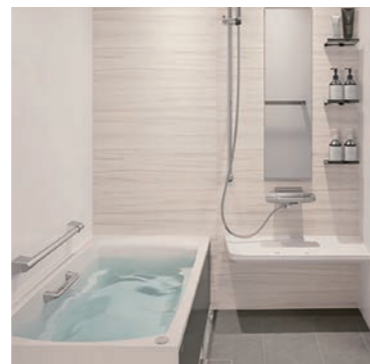

SYSTEM BATHROOM

ホーローシステムバス

GRANSPA
グランспа
スタンダードプラン
1216サイズ **¥460,200**
1418サイズ **¥483,700**
壁がホーローだからお手入れ楽らく、マグネットもつくから浮かせる収納が可能です。
FRP高断熱浴槽 断熱風呂フタ
サーモスタット水栓

GRANSPA
グランспа
お手入れらくらくプラン
1216サイズ **¥754,000**
1418サイズ **¥831,000**
ワンランク上の上質な浴槽。
キープクリーン浴槽 キープクリーンフロア
断熱風呂フタ 浴室暖房乾燥機
シャワーフックスライドバー