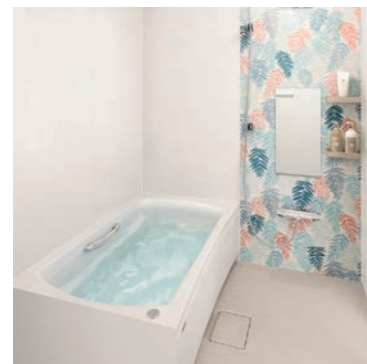

SYSTEM BATHROOM

ホーローシステムバス

GRANSPA
グランспа
スタンダードプラン
1216サイズ **¥460,200**
1418サイズ **¥483,700**
壁がホーローだからお手入れ楽らく、マグネットもつくから浮かせる収納が可能です。
FRP高断熱浴槽 断熱風呂フタ
サーモスタット水栓

GRANSPA
グランспа
お手入れらくらくプラン
1216サイズ **¥754,000**
1418サイズ **¥831,000**
ワンランク上の上質な浴槽。
キープクリーン浴槽 キープクリーンフロア
断熱風呂フタ 浴室暖房乾燥機
シャワーフックスライドバー