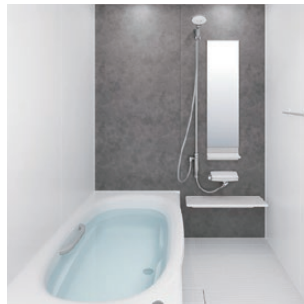

35% OFF!!

肩から背中心地よくフィットする背もたれ面と、上下の動きに寄り添う凹形状により寝姿勢でも起姿勢でもよりリラックスしてお風呂につかれます。

あったか機能

ヒヤッとしない
サーモフロア

お湯が
さめにくい
サーモバス

浴室
まるごと
保温

「断熱性の高い」空間なら、キッチン・洗面・トイレは、さらに快適性がアップします。

シンプルなフォルムとカラーコーディネートを選ぶ楽しみを兼ね備えたシステムキッチン

アシストポケット

LIXIL シエラス
I型 2550mm
◎998,580円(税込)
385,000円 61% OFF!!

インテリアとしての美しさと、道具としての使う喜びを突き詰めたキッチン。

セラミックトップ

らくパツと収納

LIXIL リシエルSI
I型255cm セラミック
おてごろプラン
◎1,098,900円(税込) **769,200円** 30% OFF!!

ライフスタイルも、くつろぎも、十人十色。自分の入浴スタイルに合わせて選べるシステムバスルーム

エコアクアシャワーSPA

マグネットシェルフ

LIXIL リデア
1616サイズ
◎1,099,450円(税込)
440,000円 59% OFF!!

我が家の洗面空間をホテルにも旅館にも彩る。日常を豊かに満たすプレミアムドレッサー

ワイドスクエアボウル

小物をしまえる小引出

LIXIL ルミシス
ベッセルタイプ W1790
セミオープンセット扉タイプ
◎512,380円(税込)
358,600円 30% OFF!!

キレイ機能と快適機能を搭載したシャワートイレ一体型スタンダードモデル。

シャワートイレ

お掃除しやすい手洗い形状

LIXIL アメージュ
シャワートイレ
◎240,900円(税込)
114,400円 52% OFF!!

先進の機能とコンパクトフォルムで空間を自由に。100年きれいが続くアクアセラミック。

フルオート機能

鉢内除菌

LIXIL サティスSタイプ
SR6 リトレイ
◎358,600円(税込)
251,000円 30% OFF!!