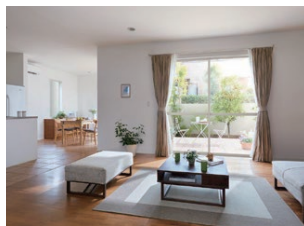

浴室 洗面所 トイレ などの窓の取り替えも、断熱効果を高めます。

今ある窓の内側に窓を付けて空気層を作って断熱性を高めます。LIXILインプラス

窓をこわさず、スピーディに古い窓を、断熱性の高い窓に取り替えられます。LIXILインプラス

あったか 家全体の断熱リフォームなら、さらに快適度アップ！

外張り断熱(外断)

外張り断熱工法等で住宅の外壁等を改修する方法

内張り断熱(内断)

室内側から断熱パネルや潜熱蓄熱建材等を用いて改修する方法