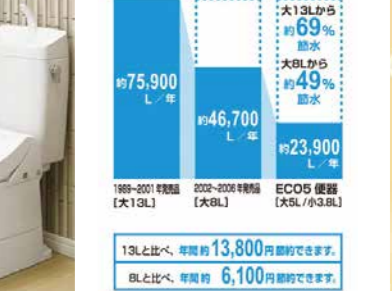

ラピシアカウンター

一体形成でお掃除もラクラク
段差のあるウェットスペース

メーカー希望小売価格 908,600円(税込)
25% OFF **681,000円** (税込)

LIXIL Piara **ピアラ** 間口900mm

365日キレイとラクと楽しさを。身支度や家事が、もっとしやすくなる洗面化粧台です。

ひろびろボウル

底が広くて大容量の「ひろびろボウル」はつけ置き洗い中の手洗いもバケツの水汲みにも便利。

メーカー希望小売価格 359,150円(税込)
45% OFF **197,000円** (税込)

トイレリフォーム

LIXIL SATIS **サティスS** タンクレストイレ、フチレス形状

トイレのスペースを、もっと気持ちのいい空間に。

どこまでも磨きぬいたシンプル&コンパクトデザイン。自由に使える空間をもたらすとともに、どんな空間にも調和し、新しいトイレのシーンをも創出します。サティスSタイプは、トイレの「空間」を思いのままに生かします。

フルオート便器洗浄
フチレス形状

サティスS
メーカー希望小売価格 386,100円(税込)
25% OFF **289,000円** (税込)

空間全体(手洗器、ミラー、タオルリング込)
メーカー希望小売価格 686,290円(税込)
25% OFF **514,000円** (税込)

LIXIL **アメージュ** 一体型トイレ、フチレス形状

地球環境に配慮した、協力洗浄の超節水トイレ。

アメージュ
メーカー希望小売価格 268,400円(税込)
40% OFF **161,000円** (税込)

空間全体(紙巻器、タオルリング込)
メーカー希望小売価格 282,150円(税込)
40% OFF **169,000円** (税込)

内装リフォーム

LIXIL **インプラス** 引違い窓、W2000×H2450、Low-E複層ガラス クリア

冬の寒さと夏の暑さに悩まされるリビングも、たちまち快適空間へ

内窓の6つのメリット

- 断熱効果
- 結露軽減
- 遮音効果
- UVカット
- 侵入抑止効果
- 経済性