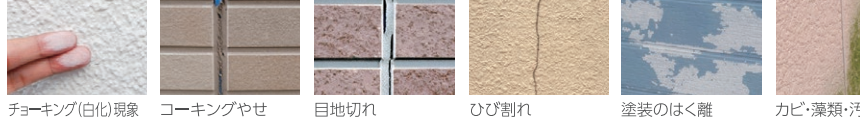

塗り替えを決めたら 後悔しない、塗料選びが大切です。

アクリル塗料	ウレタン塗料	シリコン塗料	フッ素塗料
耐久性 / 6~8年	耐久性 / 8~10年	耐久性 / 10年~	耐久性 / 15年~
防水性 △ 伸縮性 △ 美観性 ○ 防カビ性 △	防水性 △ 伸縮性 ○ 美観性 ○ 防カビ性 △	防水性 ○ 伸縮性 △ 美観性 ◎ 防カビ性 △	防水性 △ 伸縮性 △ 美観性 ◎ 防カビ性 ◎

●規模例 建物:約30坪 外壁面積:140㎡
●月々 **10,978円** (税込) × 84回
一括でお支払いの場合 **922,152円** (税込) ~

外壁塗装早期ご予約キャンペーン

特典1 110万円(税込)以上の外壁塗装ご成約で2つのプレゼント
高圧洗浄(約5万円相当) サービス

特典2 **ダスキン エアコンクリーニング ギフト(2台分)**
※お掃除機能付きエアコンの場合は1台となります。

または 通常60回のところ **84回まで 金利・手数料0円**