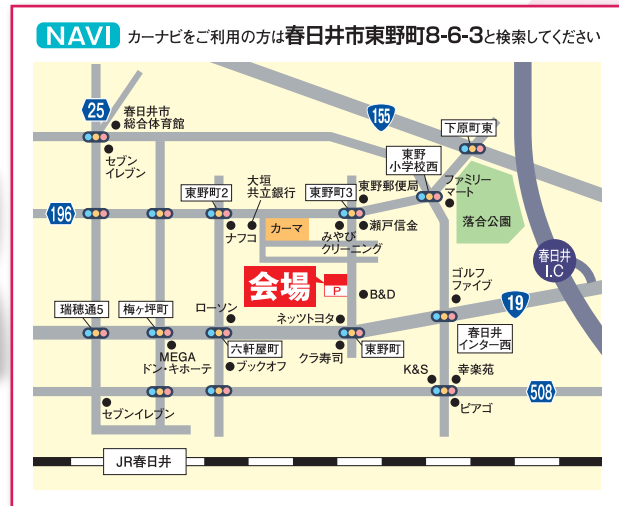

春の新生活応援リフォーム相談会

キッチン・バス・洗面・トイレなど
直接見て、触れて、体感できる、
相談できるショールームです。
内装や外装、床やサッシなど
住まいのことなら何でもご相談下さい！

**予約
優先制**

2/25 土・26 日
10:00 → 16:00

会場 **TOTO 春日井ショールーム**

ご予約はこちらから

新型コロナウイルス対策の為、
予約優先制となりますので、ご予約は
右記いずれかの方法をお願いします。