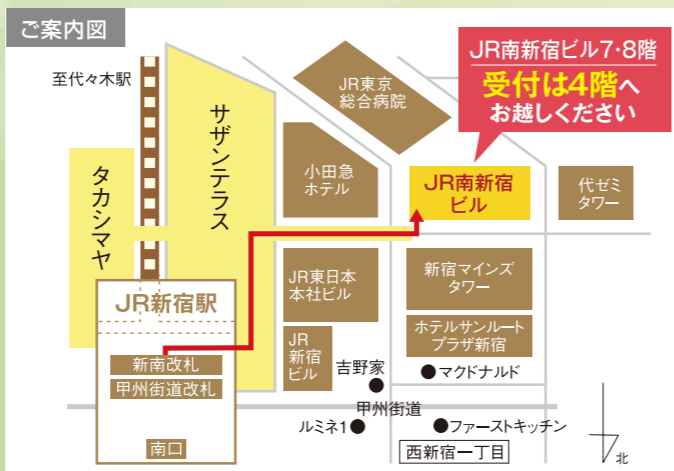

(2)当社は前号①の目的の範囲で本キャンペーンを実施する協力会社などに個人情報及びマンション販売時の図面集を預託し、預託を受けた協力会社は同様の範囲で個人情報及びマンション販売時の図面集を利用します。

(3)個人情報取扱窓口 / 名鉄コミュニティライフ(株)総務経理部 / TEL:03-5320-2701 (受付時間:平日9:00~18:00)

当日会場の取り組みについて

スタッフの
マスク着用・
検温・体調報告
を徹底

お客様同士
お客様と
スタッフの、
距離を確保

受付・商談ブース
では飛沫防止
パーテーション
を設置

出来る限りの
手指・物品の
消毒

会場内の
座席の距離を
確保

会場のご案内

名鉄 **春のリフォームキャンペーン**

3/18 土 10:00 ~ 16:00
完全予約制

会場 TOTO東京センターショールーム **P 有料**
DAIKEN 新宿ショールーム **駐車場有**

- 住所 / 東京都渋谷区代々木2-1-5 JR南新宿ビル7・8F
- アクセス / JR「新宿駅」南口より徒歩5分

もっと便利に。もっと快適に。
リフォームで暮らしは変わる。

好評につき、
申し込み期間延長!
予約申込
締切日
3/10 金
ご来場は完全予約制です
必ずご予約の上
ご参加ください。

名鉄 **春のリフォーム**
完全予約制 キャンペーン

このたび、名鉄コミュニティライフ(株)では、リフォーム提携会社である(株)TOKAIと(有)アクアとの共同企画、好評いただいております「リフォームキャンペーン」を開催させていただきます。

開催日 **3/18** 土 10:00 ~ 16:00 会場 TOTO東京センターショールーム
DAIKEN 新宿ショールーム

キャンペーン ご来場特典&ご成約特典

当日ご来場特典

有名店の食パンプレゼント!

※画像はイメージです。

ご成約特典

名鉄のスコカジまたはカタログギフトプレゼント!

ご成約50万円以上の方に