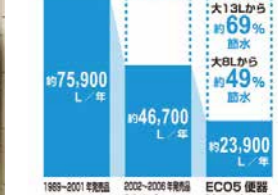

ラピシアカウンター

一体形成でお掃除もラクラク

段差のあるウェットスペース

メーカー希望小売価格 952,600円(税込)
25% OFF **714,400円**

LIXIL Piara **ピアラ** 間口900mm

365日キレイとラクと楽しさを。身支度や家事が、もっとしやすくなる洗面化粧台です。

ひろびろボウル

底が広くて大容量の「ひろびろボウル」はつけ置き洗い中の手洗いもバケツの水汲みにも便利。

メーカー希望小売価格 369,050円(税込)
45% OFF **202,900円**

トイレリフォーム

LIXIL SATIS **サティスS** タンクレストイレ、フチレス形状

トイレのスペースを、もっと気持ちのいい空間に。

シンプルにそぎ落としたデザインに先進機能を搭載。さまざまな空間に調和し、より広い「空間」を生み出す、サティスSタイプ

フルオート便器洗浄 フチレス形状

サティスS
メーカー希望小売価格 314,600円(税込)
25% OFF **235,900円**

空間全体(手洗器、ペーパーホルダー)
メーカー希望小売価格 426,470円(税込)
25% OFF **319,800円**

LIXIL **アメージュ** 一体型トイレ、フチレス形状

地球環境に配慮した、強力洗浄の超節水トイレ。

13Lと比較、年間約13,800円節約できます。
8Lと比較、年間約6,100円節約できます。

アメージュ
メーカー希望小売価格 287,650円(税込)
40% OFF **172,500円**