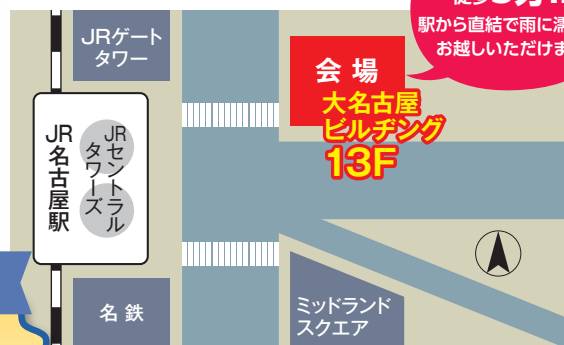

夏のリフォーム 大相談会

予約
優先

相談会は1時間毎の
予約優先です。
できるだけご予約の上
ご参加ください。

TOTO DAIKEN YKK AP 3社の魅力が詰まった展示モデルルーム。暮らしのお困りごとを解決する提案をタッチパネルでご紹介します。ぜひ見て触れてご体感ください!

TOTO DAIKEN YKK AP
名古屋コラボレーションショールーム

名古屋駅から
徒歩3分!!
駅から直結で雨に濡れず
お越しいただけます

7/15(土) 10:00
7/16(日) 17:00

会場 名古屋駅前 大名古屋ビルディング 13F

ご予約来場特典

茅乃舎
のだし
プレゼント!

※写真はイメージです。

見積り特典

お見積りいただくと
宇治茶プリン
3種詰め
合わせ
プレゼント!

※写真はイメージです。