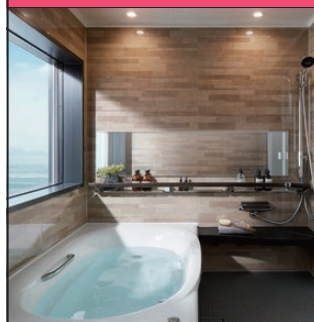

LDKの窓リフォーム 先進的窓リノベ

- 内窓(大) Sグレード 1箇所 **84,000円**
- 内窓(中) Sグレード 1箇所 **57,000円**

補助額合計 **141,000円**

浴室リフォーム

- 高断熱浴槽 **27,000円/戸**
- 浴室乾燥機 **21,000円/戸**
- 節湯水栓 **5,000円/台**

補助額合計 **92,000円**

- 開口部の断熱・バリアフリー改修と併用の場合
- 段差の解消 **6,000円/戸**
 - 手すりの設置 **5,000円/戸**
 - 廊下幅等の拡張 **28,000円/戸**