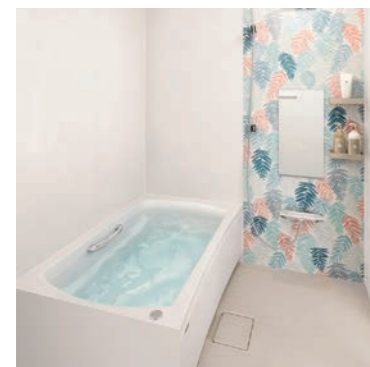

SYSTEM BATHROOM

ホーローシステムバス

GRANSPA
グランSPA
スタンダードプラン
1216サイズ **¥460,200**
1418サイズ **¥483,700**
壁がホーローだからお手入れ楽らく、マグネットもつくから浮かせる収納が可能です。
FRP高断熱浴槽 断熱風呂フタ
ホーローパネル(保温材有)

GRANSPA
グランSPA
お手入れらくらくプラン
1216サイズ **¥754,000**
1418サイズ **¥831,000**
ワンランク上の上質な浴槽。
アクリル人造大理石浴槽 磁器タイル
断熱風呂フタ 浴室暖房乾燥機
シャワーフックスライドバー
ホーローパネル(保温材有)