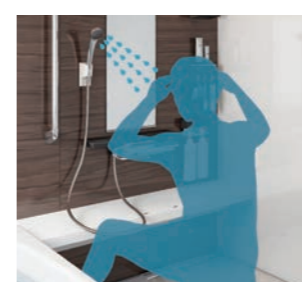

キズや衝撃に強い
硬いお鍋が当たっても、硬いタワシでゴシゴシ磨いても、ちょっとやそつではキズ付きません。

安心素材
シックハウス症候群の原因となるホルムアルデヒドなどの有害物質を発生しません。

タカラのホーローだからできること
02

マグネットで
自由自在に
収納

壁に穴をあけずに、
位置も自由に変えられる。

マグネットが
付きます

床やカウンターに置かずに
浮かせる収納

使いやすい位置にラックを取り付け
タオルなどのお風呂グッズを
きれいに設置できます。

BATHROOM

使う人の高さに合わせて好きな高さに取り付けられます。
お子さまやペットの高さに合わせてシャワーの位置を調節することも。

床にモノを置かないで済むので、
お掃除もこんなにラクに。

※価格はメーカー希望小売価格となります。キャンペーン特別価格にてご提供いたします。 ※掲載の写真は全てイメージです。 ※工事費は全て別途となります。 ※アウトレット商品について工事日を指定させていただく場合がございます。