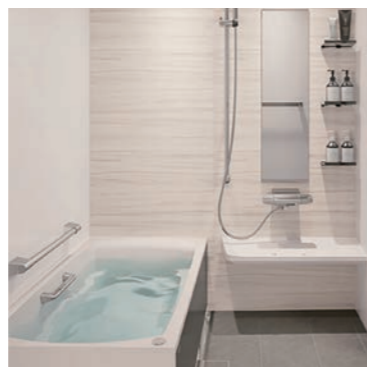

SYSTEM BATHROOM

ホーローシステムバス

GRANSPA
グランSPA
スタンダードプラン
1216サイズ **¥460,200**
1418サイズ **¥483,700**
壁がホーローだからお手入れ楽らく、マグネットもつくから浮かせる収納が可能です。
FRP高断熱浴槽 断熱風呂フタ
ホーローパネル(保温材有)

GRANSPA
グランSPA
お手入れらくらくプラン
1216サイズ **¥754,000**
1418サイズ **¥831,000**
ワンランク上の上質な浴槽。
アクリル人造大理石浴槽 磁器タイル
断熱風呂フタ 浴室暖房乾燥機
シャワーフックスライドバー
ホーローパネル(保温材有)