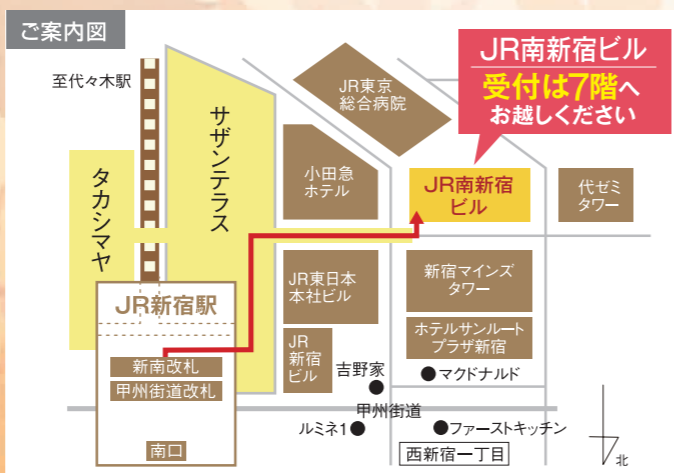

(2) 当社は前号①の目的の範囲で本キャンペーンを実施する協力会社などに個人情報及びマンション販売時の図面集を預託し、預託を受けた協力会社は同様の範囲で個人情報及びマンション販売時の図面集を利用します。

(3) 個人情報取扱窓口

名鉄コミュニティライフ(株) 総務経理部 / TEL:03-5320-2701 (受付時間:平日9:00~18:00)

会場のご案内

名鉄 **春**のリフォームキャンペーン

9/3 日 **10:00 ~ 16:00**
完全予約制

会場 TOTO東京センターショールーム **P 有料**
DAIKEN 新宿ショールーム **駐車場有**

- 住所 / 東京都渋谷区代々木2-1-5 JR南新宿ビル7・8F
- アクセス / JR「新宿駅」南口より徒歩5分

もっと便利に。もっと快適に。
リフォームで暮らしは変わる。

好評につき、
申し込み期間延長!

予約申込
締切日
8/28 月

ご来場は完全予約制です
必ずご予約の上
ご参加ください。

名鉄 秋のリフォーム 完全予約制 キャンペーン

このたび、名鉄コミュニティライフ(株)では、リフォーム提携会社である(株)TOKAIと(有)アクアとの共同企画、好評いただいております「リフォームキャンペーン」を開催させていただきます。

開催日 **9/3** 日 **10:00 ~ 16:00** **会場** TOTO東京センターショールーム
DAIKEN 新宿ショールーム

キャンペーン ご来場特典&ご成約特典

当日ご来場特典
有名店の食パンプレゼント!