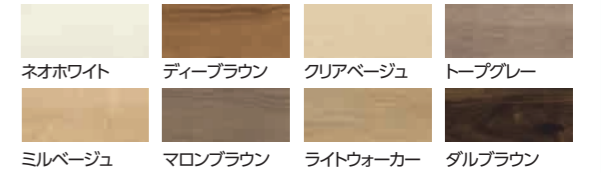

ウォシュレット一体型便器
希望小売価格271,315円(税込)が
149,200円 (税込) **45% OFF**

間取り変更も DAIKEN 気軽にご相談ください

「広々としたリビングにしたい!」
「家事動線を見直したい」など
間取りに関するお悩みも
おまかせください。

フローリング 階下への音を軽減し、歩行時の沈み込み感が少ない防音床材です。

ハピアオトユカ45Ⅱ
ベーシック柄(147幅タイプ)
希望小売価格66,330円(税込)が
30,500円 (税込) **54% OFF**
※LL40使用もごさいms。※3.19m入りの金額です。