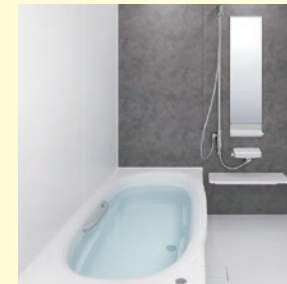

15万円 または **5万円**

※各補助金共に予算到達次第終了となります。注目度の高い事業につき早期終了が予想されますので、お早めのご相談をおすすめします。

「断熱性の高い」空間なら、キッチン・洗面・トイレは、さらに快適性がアップします。

シンプルなフォルムとカラーコーディネートを選ぶ楽しみを兼ね備えたシステムキッチン

アシストポケット

LIXIL シエラS

Ⅱ型 2550mm

¥998,580円(税込)

385,000円

61% OFF!!

ライフスタイルも、くつろぎも、十人十色。自分の入浴スタイルに合わせて選べるシステムバスルーム

エコアクアシャワーSPA マグネットシェルフ

LIXIL リデア

1616サイズ

¥1,099,450円(税込)

440,000円