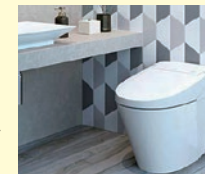

お掃除しやすい手洗い形状

52% OFF!!

LIXIL アメージュ シャワートイレ **114,400円**

¥240,900円(税込)

先進の機能とコンパクトフォルムで空間を自由に。100年きれいが続くアクアセラミック。