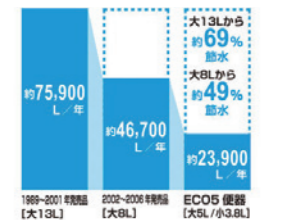

LIXIL Piara ピアラ

ピアラ本体のみ 間口900mm
ピアラ本体+トール収納 間口1200mm

365日キレイとラクと楽しさを。身支度や家事が、もっとしやすくなる洗面化粧台です。

ひろびろボウル

底が広くて大容量の「ひろびろボウル」はつけ置き洗い中の手洗いもバケツの水汲みにも便利。

ピアラ本体のみ 間口900mm
メーカー希望小売価格
318,450円(税込)
206,900円 **35% OFF**

ピアラ本体 間口900mm+トール収納 間口300mm
メーカー希望小売価格
444,400円(税込)
288,800円 **35% OFF**

トイレリフォーム

LIXIL SATIS サティスS

タンクレストイレ、フチレス形状

トイレのスペースを、もっと気持ちのいい空間に。

シンプルにそぎ落としたデザインに先進機能を搭載。さまざまな空間に調和し、より広い「空間」を生み出す、サティスSタイプ

フルオート便器洗浄 フチレス形状

サティスS本体
メーカー希望小売価格
314,600円(税込)
235,900円 **25% OFF**

空間全体(手洗器、ペーパーホルダー)
メーカー希望小売価格
425,700円(税込)
319,200円 **25% OFF**

LIXIL アメージュ

一体型トイレ、フチレス形状

地球環境に配慮した、強力洗浄の超節水トイレ。

アメージュ本体
メーカー希望小売価格
287,650円(税込)
172,500円 **40% OFF**

空間全体(紙巻器、タールリング込)
メーカー希望小売価格
301,400円(税込)
180,800円 **40% OFF**

キッチンリフォーム

機能的でお手入れ簡単!料理が楽しくなるキッチンにリフォームしませんか？

LIXIL RICHELLE SI リシェルSI

ベニンシュラ型/間口2250mm

光と緑を身近に感じながらの快適なキッチンが楽しめる、サンルームを採り入れたレイアウトプラン

【商品仕様】※写真はイメージとなります。