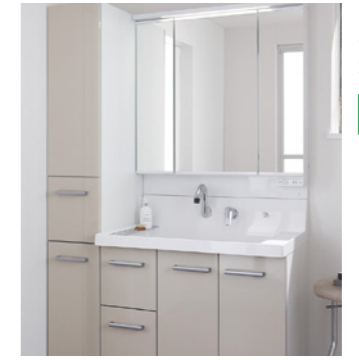

洗面リフォーム

LIXIL Crevi クレヴィ

フルスライドタイプ
間口1200mm・奥行500mm

手間をかけずに簡単にキレイにできる清掃性とコンパクトなのに十分な収納を確保。テキパキと動き回れる洗面空間を創れます。

キレイアップカウンター

カウンターは仮置きスペースにピッタリ。広々とした大開口の鮮明ボウルながら、化粧品などを一時置きできるスペースを設けています。

メーカー希望小売価格
531,300円(税込)
318,700円 **40% OFF**

LIXIL Piara ピアラ

ピアラ本体のみ 間口900mm
ピアラ本体+トール収納 間口1200mm

365日キレイとラクと楽しさを。身支度や家事が、もっとしやすくなる洗面化粧台です。

ひろびろボウル

底が広くて大容量の「ひろびろボウル」はつけ置き洗い中の手洗いもバケツの水汲みにも便利。

ピアラ本体のみ 間口900mm
メーカー希望小売価格
318,450円(税込)
206,900円 **35% OFF**