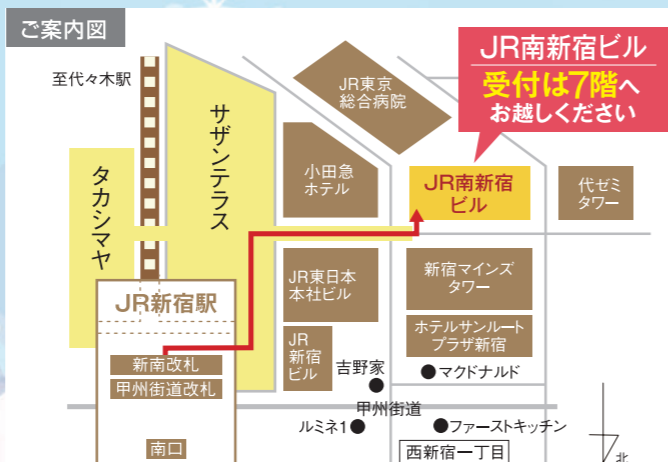

(3)個人情報取扱窓口

名鉄コミュニティライフ(株)総務経理部/TEL:03-5320-2701(受付時間:平日9:00~18:00)

会場のご案内

名鉄コミュニティライフ(株)

春のリフォームキャンペーン

3/16 土 10:00~16:00  
完全予約制

会場 TOTO東京センターショールーム7F DAIKEN 新宿ショールーム **P 有料** 駐車場有

●住所/東京都渋谷区代々木2-1-5 JR南新宿ビル7・8F

●アクセス/JR「新宿駅」南口より徒歩5分

もっと便利に。もっと快適に。  
リフォームで暮らしは変わる。

名鉄コミュニティライフ(株)

春のリフォーム  
完全予約制 キャンペーン

このたび、名鉄コミュニティライフ(株)では、リフォーム提携会社である(株)TOKAIと(有)アクアとの共同企画、好評いただいております「リフォームキャンペーン」を開催させていただきます。

開催日 **3/16** 土 10:00~16:00 会場 TOTO東京センターショールーム7F DAIKEN 新宿ショールーム