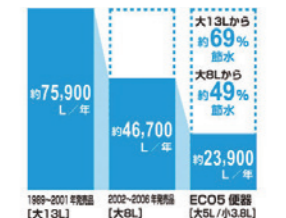

キレイアップカウンター

カウンターは仮置きスペースにピッタリ。広々とした大開口の鮮明ボウルながら、化粧品などを一時置きできるスペースを設けています。

メーカー希望小売価格
531,300円(税込)
318,700円 **40% OFF**

LIXIL Piara ピアラ

ピアラ本体のみ 間口900mm
ピアラ本体+トール収納 間口1200mm

365日キレイとラクと楽しさを。身支度や家事が、もっとしやすくなる洗面化粧台です。

ひろびろボウル

底が広くて大容量の「ひろびろボウル」はつけ置き洗い中の手洗いもバケツの水汲みにも便利。

ピアラ本体のみ 間口900mm
メーカー希望小売価格
318,450円(税込)
206,900円 **35% OFF**

ピアラ本体 間口900mm+トール収納 間口300mm
メーカー希望小売価格
457,050円(税込)
297,000円 **35% OFF**

トイレリフォーム

LIXIL SATIS サティスS

タンクレストイレ、フチレス形状

トイレのスペースを、もっと気持ちのいい空間に。

シンプルにそぎ落としたデザインに先進機能を搭載。さまざまな空間に調和し、より広い「空間」を生み出す、サティスSタイプ

フルオート便器洗浄 フチレス形状

サティスS本体
メーカー希望小売価格
331,100円(税込)
248,300円 **25% OFF**

空間全体(手洗器、ペーパーホルダー)
メーカー希望小売価格
442,970円(税込)
332,200円 **25% OFF**

LIXIL アメージュ

一体型トイレ、フチレス形状

地球環境に配慮した、強力洗浄の超節水トイレ。

アメージュ本体
メーカー希望小売価格
303,050円(税込)
181,800円 **40% OFF**

空間全体(紙巻器、タールリング込)
メーカー希望小売価格
316,800円(税込)
190,000円 **40% OFF**

キッチンリフォーム

機能的でお手入れ簡単!料理が楽しくなるキッチンにリフォームしませんか?