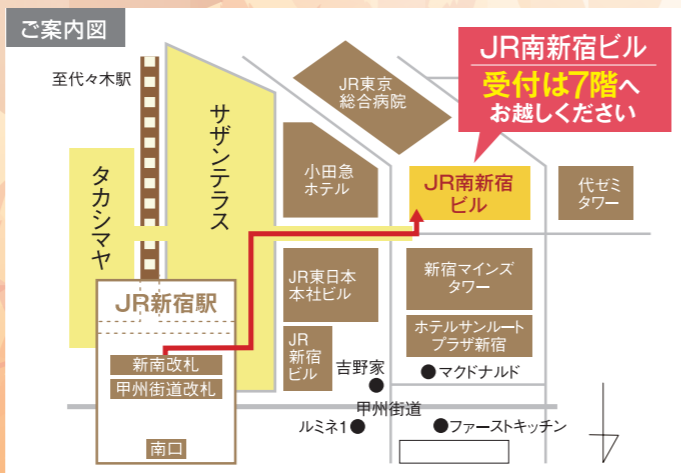

(2)当社は前号①の目的の範囲で本キャンペーンを実施する協力会社などに個人情報及びマンション販売時の図面集を預託し、預託を受けた協力会社は同様の範囲で個人情報及びマンション販売時の図面集を利用します。

(3)個人情報取扱窓口 / 名鉄コミュニティライフ(株) 総務経理部 / TEL:03-5320-2701 (受付時間:平日9:00~18:00)

会場のご案内

名鉄コミュニティライフ(株)

秋のリフォームキャンペーン

9/28 10:00 ▶ 16:00  
完全予約制

会場 TOTO東京センターショールーム  
DAIKEN 新宿ショールーム  
YKK AP新宿ショールーム  
7Fにお越しください

●住所 / 東京都渋谷区代々木2-1-5 JR南新宿ビル7・8F

●アクセス / JR「新宿駅」南口より徒歩5分

**P** 有料駐車場有

人気のショールームで開催!

名鉄コミュニティライフ(株)

秋のリフォーム  
完全予約制  
キャンペーン

9/28 10:00 ▶ 16:00

会場 TOTO東京センターショールーム  
DAIKEN新宿ショールーム  
YKK AP新宿ショールーム  
7Fにお越しください

このたび、名鉄コミュニティライフ(株)では、リフォーム提携会社である(株)TOKAIと(有)アクアとの共同企画、好評いただいております「リフォームキャンペーン」を開催させていただきます。

好評につき、  
申し込み期間延長!  
予約申込  
締切日  
9/25 水  
ご来場は完全予約制です  
必ずご予約の上  
ご参加ください。