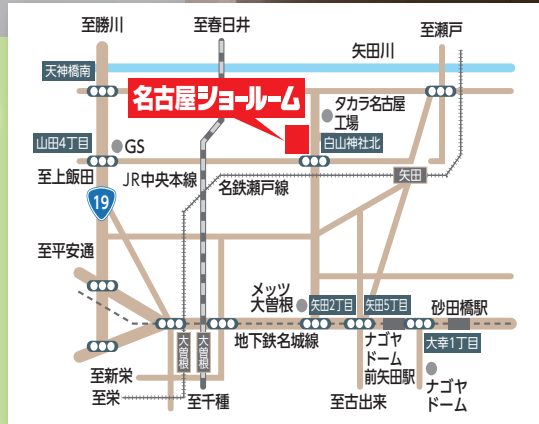

## 暮らし快適アップフェア

4/25(土)・26(日)

■時間: 10:00~17:00 (26日は16:00まで)

[会場のご案内]

**タカラスタANDARD  
名古屋ショールーム**  
名古屋市東区  
矢田3丁目2番24号  
TEL:052-722-1230

パナドーム近く  
名古屋市東区  
矢田3丁目2番24号  
TEL:052-722-1230

ご来場特典

空くじなし!  
**ガラポン  
大抽選会**