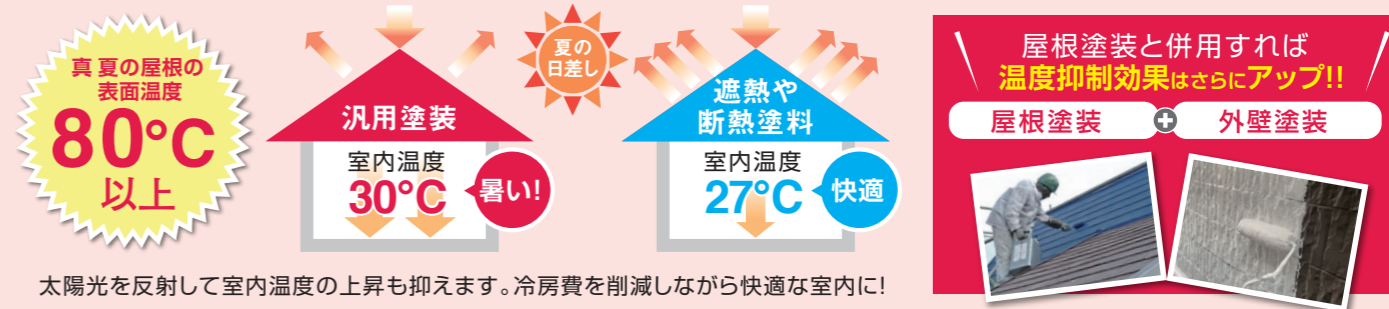

例えば 30坪2階建て 外壁モルタル・屋根カラーベストの場合

屋根塗料(ヤネフレッシュSi)
外壁塗装(エスケートレビアンコート)
遮熱塗料にグレードアップ!
遮熱塗料で約15~20°Cの屋根表面温度を低下させることができます。

屋根+外壁 **120万円** (税込) (足場含む)
シーリング工事・雨戸・基礎塗装は別途

屋根のみ **48万円** (税込) (足場含む)
外壁・付帯物は別途