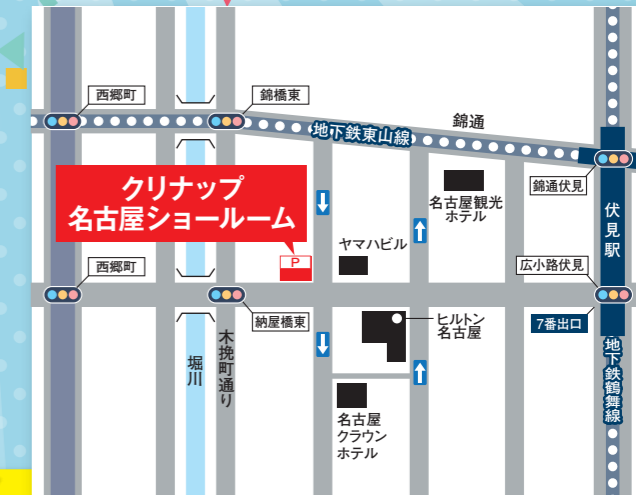

チラシ有効期限 2026年7月31日

こんな時代だからこそ

初夏の生活応援

リフォームフェア

開催

最新設備を見学だけでも大歓迎!

6/13土・14日
 10:00～17:00 10:00～16:00

[会場のご案内]
クリナップ 名古屋ショールーム
 名古屋市中区錦1丁目16-20
 グリーンビルディング1F