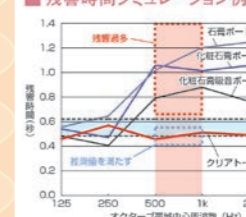

■残響時間シミュレーション例

『ダイロートン』の原材料(ロックウール)

製鉄時の副産物であるロックウールを活用して、吸音性の高い天井材を製造しています。