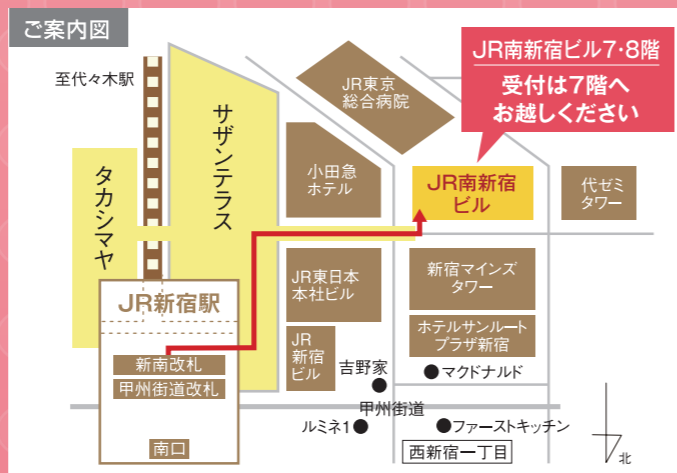

(3) 個人情報取り扱い窓口/名鉄コミュニティライフ(株)総務経理部/TEL:03-5320-2701(受付時間:平日9:00~18:00)

相談会の取り組みについて

スタッフの
マスク着用・
検温・体調報告
を徹底

お客様同士
お客様と
スタッフの、
距離を確保

受付・商談ブース
では飛沫防止
パーテーション
を設置

出来る限りの
手指・物品の
消毒

会場内の
座席の距離を
確保

会場のご案内

名鉄 春のリフォーム相談会

3/13 日 10:00 ▶ 16:00
完全予約制

会場 TOTO 東京センターショールーム
DAIKEN 新宿ショールーム

- 住所/東京都渋谷区代々木2-1-5 JR南新宿ビル7・8F
- アクセス/JR「新宿駅」南口より徒歩5分
- お車でご来場の場合/JR南新宿ビル・地下駐車場をご利用ください。

もっと便利に。もっと快適に。
リフォームで暮らしは変わる。

名鉄 春のリフォーム相談会

完全予約制 相談会

予約申込
締切日

3/9 水

相談会は完全予約制です
必ずご予約の上
ご参加ください。

このたび、名鉄コミュニティライフ(株)では、毎回好評いただいております「リフォーム相談会」をリフォーム提携会社である(株)TOKAI、(有)アクア、との共同企画にて、TOTO 東京センターショールーム・DAIKEN 新宿ショールームで開催させていただきます。

開催日

3/13 日 10:00
16:00

会場

TOTO 東京センターショールーム
DAIKEN 新宿ショールーム

名鉄の春のリフォームはお得がいっぱい! この機会をお見逃しなく!

ご来場で!

有名店の食パン
プレゼント!

お見積りで!

3,000円相当
グルメ券プレゼント!

※現地調査の上、お見積りの方に限ります。